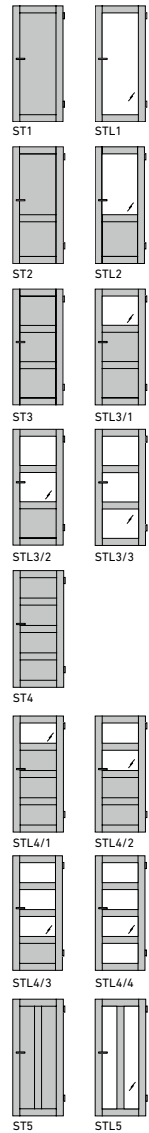

STILTÜREN STYLISTIC DOORS

SYLT SYLT

ST1

STL1

ST2

STL2

ST3

STL3/1

STL3/2

STL3/3

ST4

STL4/1

STL4/2

STL4/3

STL4/4

ST5

STL5

STL5