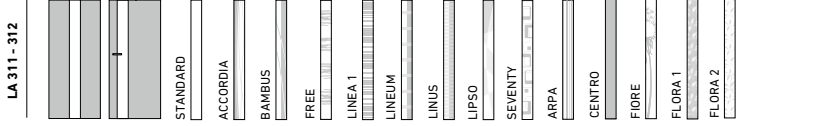

**GANZGLASTÜREN
DESIGN**

SIEBDRUCK-VEREDELUNG

LASER-VEREDELUNG

**GANZGLASTÜREN
ORNAMENT**

STANDARD-ORNAMENTGLAS

DESIGN-ORNAMENTGLAS

**LICHTAUSSCHNITTGLÄSER
LIGHT CUT-OUTS**

Glasbeispiele

STANDARD-Lichtausschnittgläser als Ornamentglas

Standard-Ornamentgläser:

- KLARGLAS
- SATINATO
- MASTERCARRÉ
- MASTERLENS
- MASTERLIGNE
- MASTERPOINT
- CHINCHILLA WEISS

Design-Ornamentgläser:

- LIGNO
- PETALI
- PANNO
- PANNO-GLOSSY
- WOOD1-DA (30.1)
- WOOD1-DQ (30.2)
- WOOD2-DA (31.1)
- WOOD2-DQ (31.2)