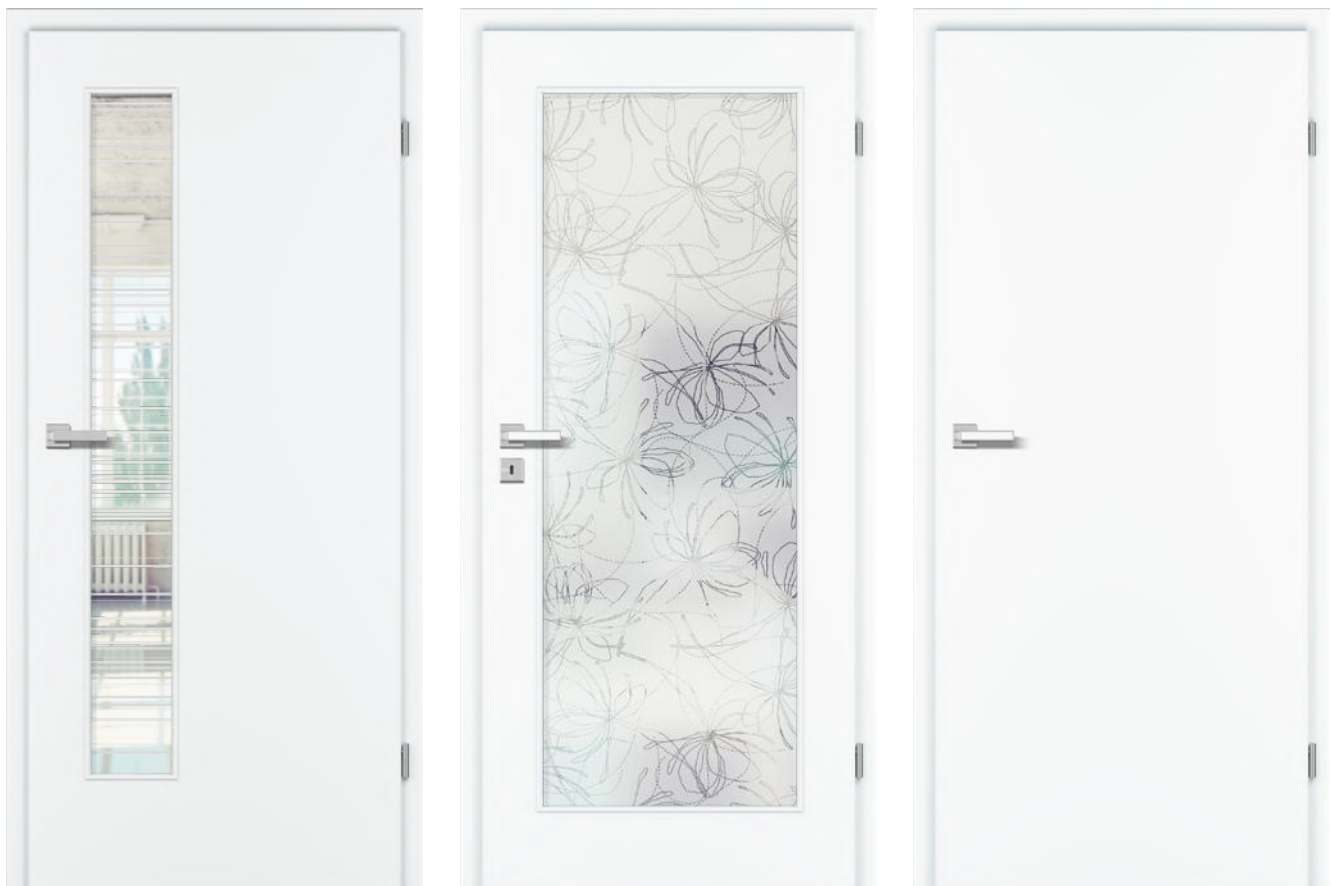

2 **MODELL:** NT-LA4S-DA, WEISSLACK 9010
GLAS: LINEA 1, Siebdruck-Veredelung
BESCHLAG: QUADRAL, Standard-Rosette, ohne Schlüssel-Rosette
MODEL: NT-LA4S-DA, WHITE VARNISH 9010
GLASS: LINEA 1, Screenprint finish
FITTING: QUADRAL, Standard rosette, without keyhole rosette