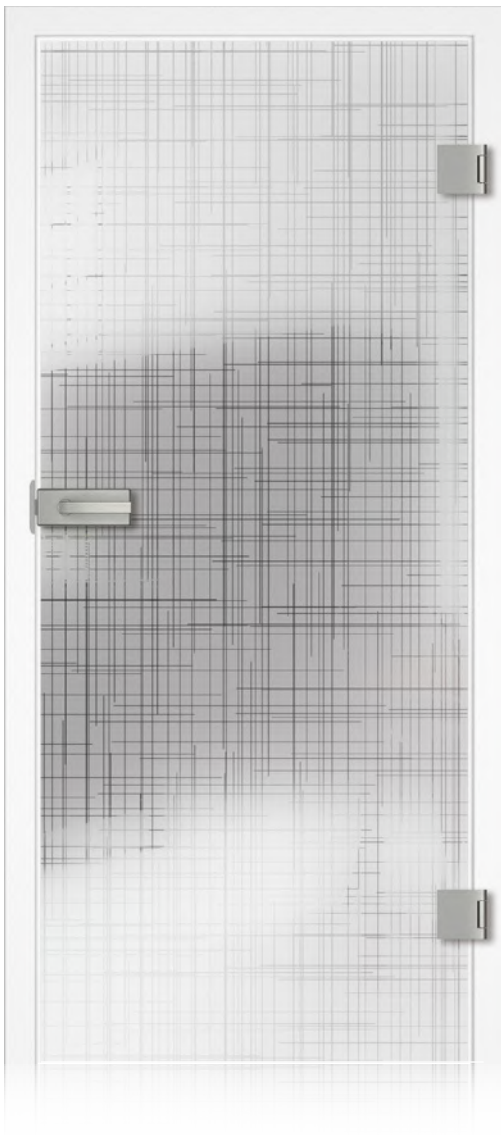

GANZGLASTÜREN ALL-GLASS DOORS

1. **1** **MODELL:** GANZGLAS
   GLAS: PANNO, Design-Ornamentglas
   MODEL: ALL GLASS
   GLASS: PANNO, Patterned design glass