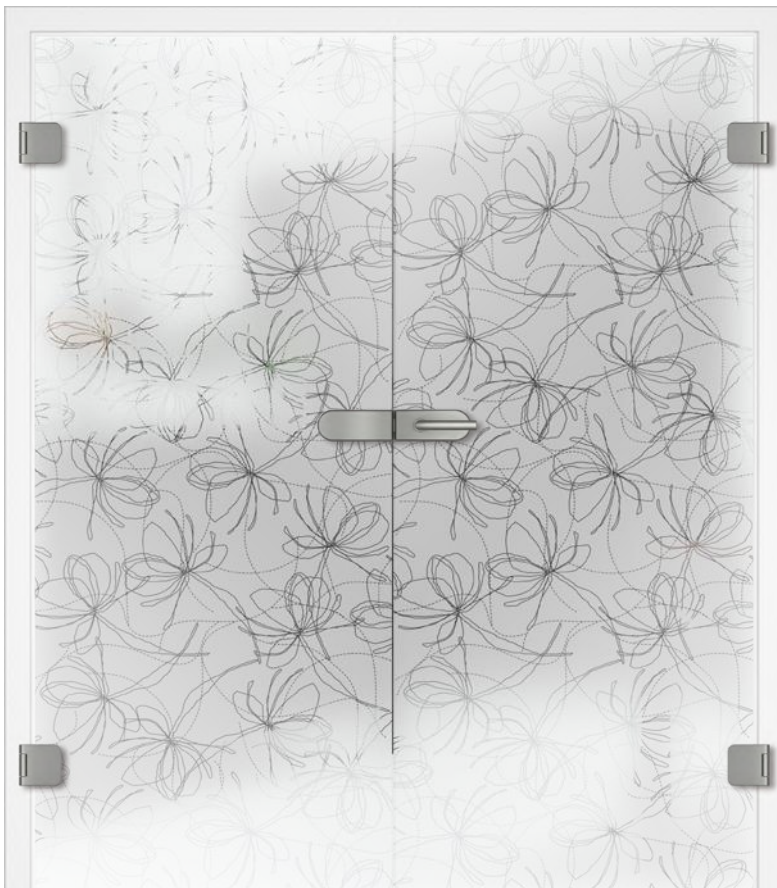

Im Mittelpunkt: Licht in seiner schönsten Form

At the centre: light in its most beautiful shape

Mit Ganzglastüren Helligkeit und Design vereinen.
Uniting light and design in solid glass doors.

1. **1** **MODELL:** GANZGLAS, 2-FLG., WEISSLACK 9010
   GLAS: PETALI, Design-Ornamentglas
   BESCHLAG: RAVENNA, für Ganzglastüren
   MODEL: ALL GLASS, DOUBLE WINGED, WHITE VARNISH 9010
   GLASS: PETALI, Patterned design glass
   FITTING: RAVENNA, for all glass doors