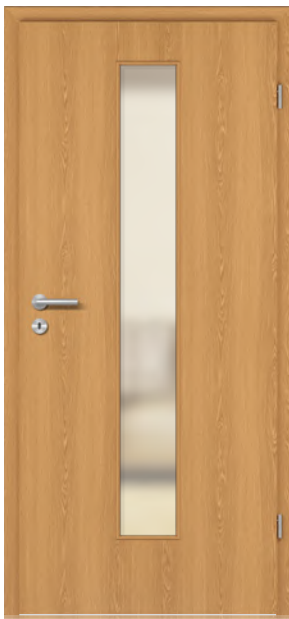

- 1** **MODELL:** NT-DA, DEKOR EICHE PREMIUM
MODEL: NT-DA, DECOR OAK PREMIUM

- 2** **MODELL:** NT-LA4M-DA,
DEKOR EICHE PREMIUM
GLAS: SATINATO,
Standard-Ornamentglas
MODEL: NT-LA4M-DA,
PREMIUM DECOR OAK
GLASS: SATINATO,
Patterned standard glass