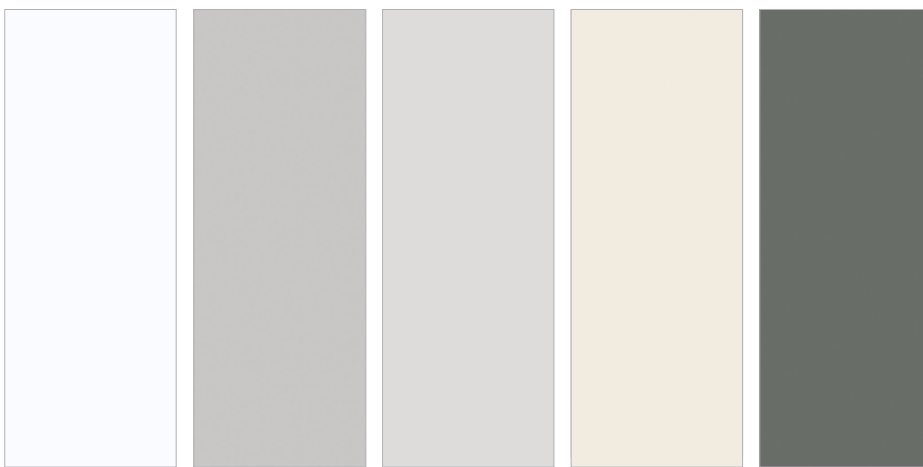

D 354-60
DESIGNER WHITE

D 92-60
DOVE GREY

0160-60
SILVER GREY

0140-60
DAWN

D 90-60
NORTH SEA