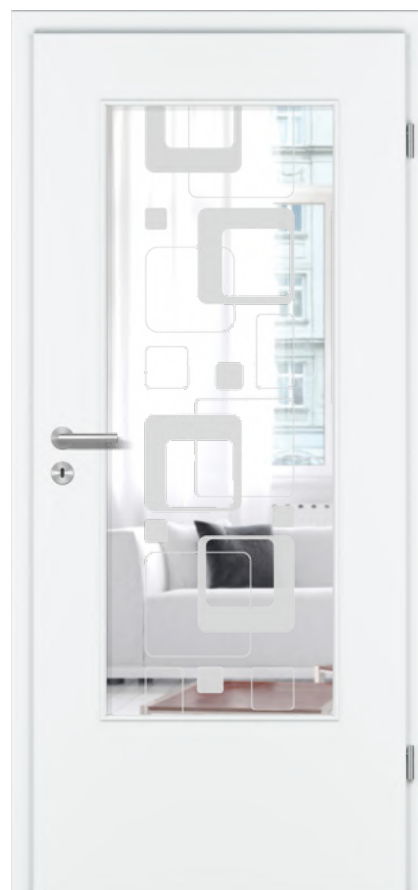

Wohnträume in Weiß 9010

Live your dreams in white 9010

Schon im NORMTÜREN-Programm steckt Formen-, Farben- und Detailvielfalt. The STANDARD DOORS program contains a wide variety of shapes, colours and details.

Oberflächen | Surfaces

CEPAL WEISSLACK 9010

Querschnitt | Cross section

RUNDKANTE | ROUNDED EDGE

Mehr Türenmodelle

More door models

www.garant.de/tta/g-QSG52

1 **MODELL:** NT-DA, CEPAL WEISSLACK 9010
BESCHLAG: RAVENNA, Standard-Rosette, ohne Schlüssel-Rosette
MODEL: NT-DA, CEPAL WHITE VARNISH 9010
FITTING: RAVENNA, Standard rosette, without keyhole rosette

2 **MODELL:** NT-LA4S-DA, CEPAL WEISSLACK 9010
GLAS: LINEA 1, Siebdruck-Veredelung
BESCHLAG: RAVENNA, Standard-Rosette, mit Schlüssel-Rosette
MODEL: NT-LA4S-DA, CEPAL WHITE VARNISH 9010
GLASS: LINEA 1, Screenprint finish
FITTING: RAVENNA, Standard rosette, with keyhole rosette

3 **MODELL:** NT-LA-DA, CEPAL WEISSLACK 9010
GLAS: SEVENTY, Siebdruck-Veredelung
BESCHLAG: RAVENNA, Flach-Rosette, mit Schlüssel-Rosette
MODEL: NT-LA-DA, CEPAL WHITE VARNISH 9010
GLASS: SEVENTY, Screenprint finish
FITTING: RAVENNA, Flat rosette, with keyhole rosette