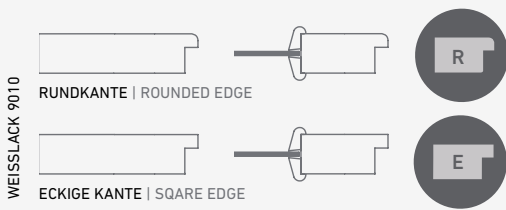

Querschnitt | Cross section

WEISSLACK 9010