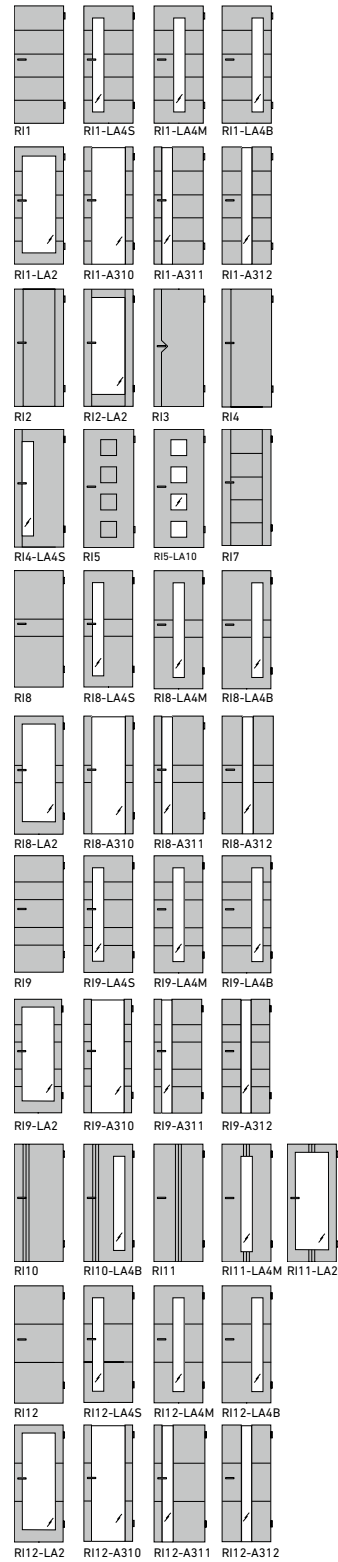

PROFILTÜREN PROFILE DOORS

CORONA CORONA

MILANO MILANO

RIVA RIVA

COMO COMO

PARMA PARMA

Oberflächen | Surfaces

CEPAL

CEPAL AUTHENTIC ACHAT DA/DQ

CEPAL EICHE PREMIUM
CEPAL BUCHE EXKLUSIV
CEPAL AHORN PREMIUM
CEPAL WEISS STRUKTUR PREMIUM

CEPAL NATURA AHORN
CEPAL NATURA BUCHE

Oberflächen | Surfaces

LACK

WEISSLACK 9010
WEISSLACK 9016