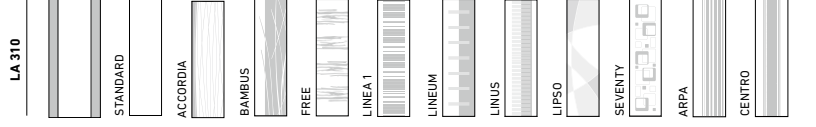

**GANZGLASTÜREN
DESIGN**

SIEBDRUCK-VEREDELUNG

LASER-VEREDELUNG

**GANZGLASTÜREN
ORNAMENT**

STANDARD-ORNAMENTGLAS

DESIGN-ORNAMENTGLAS

**LICHTAUSSCHNITTGLÄSER
LIGHT CUT-OUTS**

Glasbeispiele

STANDARD-Lichtausschnittgläser als Ornamentglas

Standard-Ornamentgläser:

- KLARGLAS
- SATINATO
- MASTERCARRÉ
- MASTERLENS
- MASTERLIGNE
- MASTERPOINT
- CHINCHILLA WEISS

Design-Ornamentgläser:

- LIGNO
- PETALI
- PANNO
- PANNO-GLOSSY
- WOOD1-DA (30.1)
- WOOD1-DQ (30.2)
- WOOD2-DA (31.1)
- WOOD2-DQ (31.2)