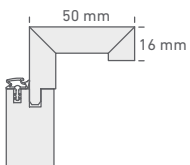

LIMBA DA
LIMBA DA

STREICHFÄHIG DA
CAN BE LAQUERED DA

MACORÉ DA
MACORE DA

MAHAGONI DA
MAHAGONY DA

Zarge Eckig 50/16 mm Square architrave

Zarge Rund 60/16 mm Rounded architrave

Zarge Eckig 80/22 mm Square architrave