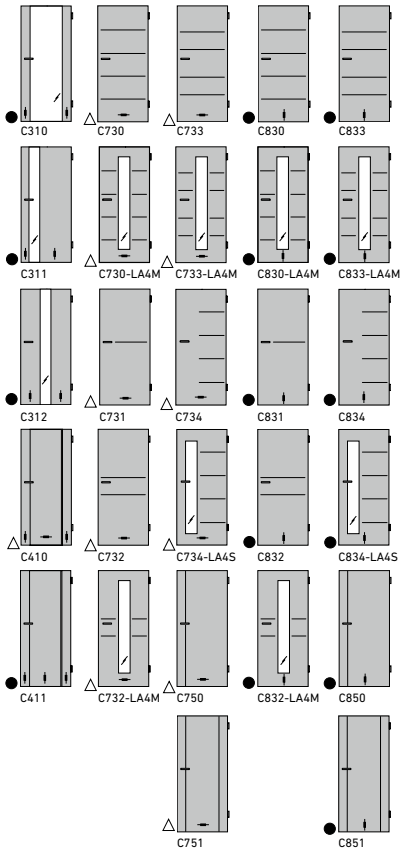

PROFILTÜREN PROFILE DOORS

CORONA CORONA