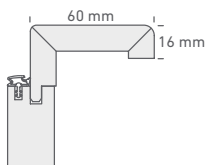

LIMBA DA
LIMBA DA

STREICHFÄHIG DA
CAN BE LAQUERED DA

MACORÉ DA
MACORE DA

MAHAGONI DA
MAHAGONY DA

Zarge Eckig 50/16 mm Square architrave

Zarge Rund 60/16 mm Rounded architrave

Zarge Eckig 80/22 mm Square architrave