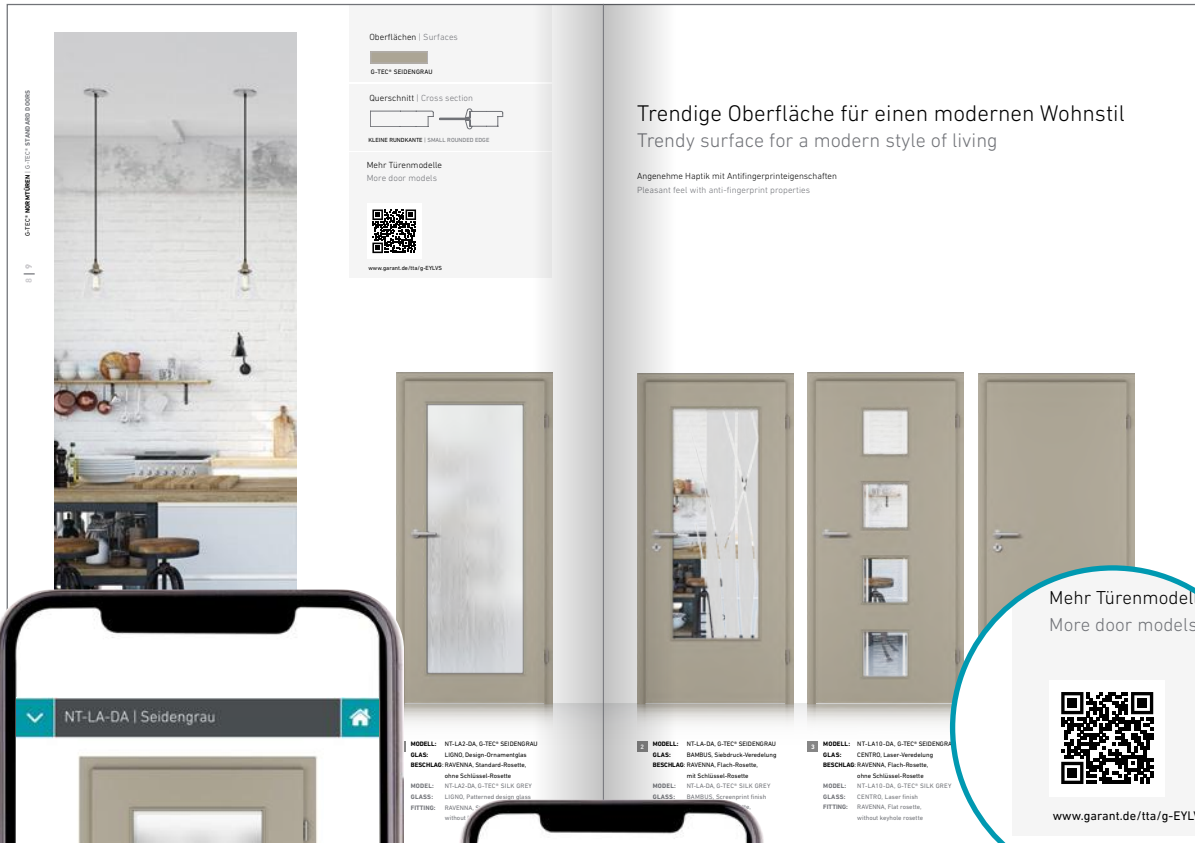

LEGENDE | LEGEND

KLEINE RUNDKANTE (KR)
SMALL ROUNDED EDGE (KR)

RUNDKANTE (R)
ROUNDED EDGE (R)

ECKIGE KANTE (E)
ANGULAR EDGE (E)

ANTI-FINGERPRINT
ANTI-FINGERPRINT

Produktvielfalt digital erleben

Experience digital product variety

Scannen Sie den QR-Code mit Ihrem Smartphone und erleben Sie das komplette Produktprogramm!
 Scan the QR code with your smartphone to see the complete product range!

1 GEWÜNSCHTE SEITE AUFSCHLAGEN OPEN REQUESTED PAGE