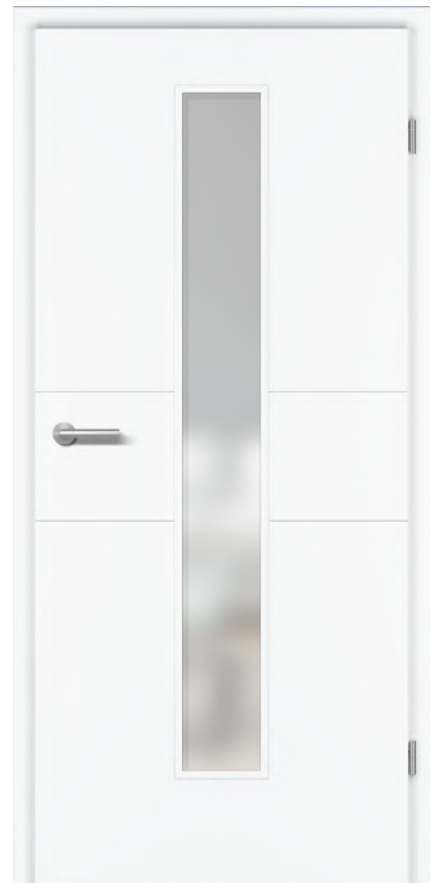

More door models

WEISSLACK 9010

www.garant.de/tta/g-8545X

WEISSLACK 9016

www.garant.de/tta/g-KOKV7

4 **MODELL:** RIVA RI4, WEISSLACK 9016

BESCHLAG: RAVENNA, Flach-Rosette,
ohne Schlüssel-Rosette

MODEL: RIVA RI4, WHITE VARNISH 9016