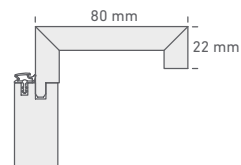

LIMBA DA
LIMBA DA

STREICHFÄHIG DA
CAN BE LAQUERED DA

MACORÉ DA
MACORE DA

MAHAGONI DA
MAHAGONY DA

Zarge Eckig 50/16 mm Square architrave

Zarge Rund 60/16 mm Rounded architrave

Zarge Eckig 80/22 mm Square architrave