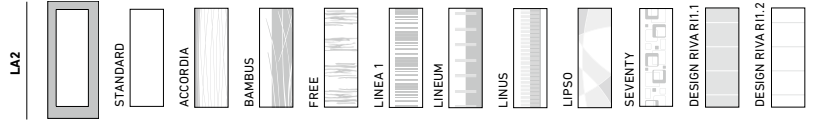

**GANZGLASTÜREN
DESIGN**

SIEBDRUCK-VEREDELUNG

LASER-VEREDELUNG

**GANZGLASTÜREN
ORNAMENT**

STANDARD-ORNAMENTGLAS

DESIGN-ORNAMENTGLAS

**LICHTAUSSCHNITTGLÄSER
LIGHT CUT-OUTS**

Glasbeispiele

STANDARD-Lichtausschnittgläser als Ornamentglas

Standard-Ornamentgläser:

- KLARGLAS
- SATINATO
- MASTERCARRÉ
- MASTERLENS
- MASTERLIGNE
- MASTERPOINT
- CHINCHILLA WEISS

Design-Ornamentgläser:

- LIGNO
- PETALI
- PANNO
- PANNO-GLOSSY
- WOOD1-DA (30.1)
- WOOD1-DQ (30.2)
- WOOD2-DA (31.1)
- WOOD2-DQ (31.2)