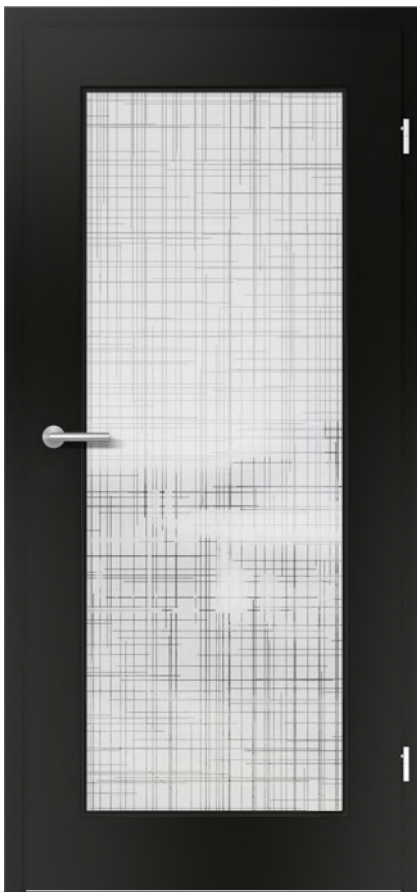

Oberflächen für eine intensive Nutzung

Surfaces for intense use

Den härtesten Anforderungen gewachsen.
Copes with the toughest requirements.

1. **1** **MODELL:** NT-LA2-DA, 0901-60 BLACK
   GLAS: PANNO, Design-Ornamentglas
   BESCHLAG: RAVENNA, Flach-Rosette, ohne Schlüssel-Rosette
   MODEL: NT-LA2-DA, 0901-60 BLACK
   GLASS: PANNO, Patterned design glass
   FITTING: RAVENNA, Flat rosette, without keyhole rosette