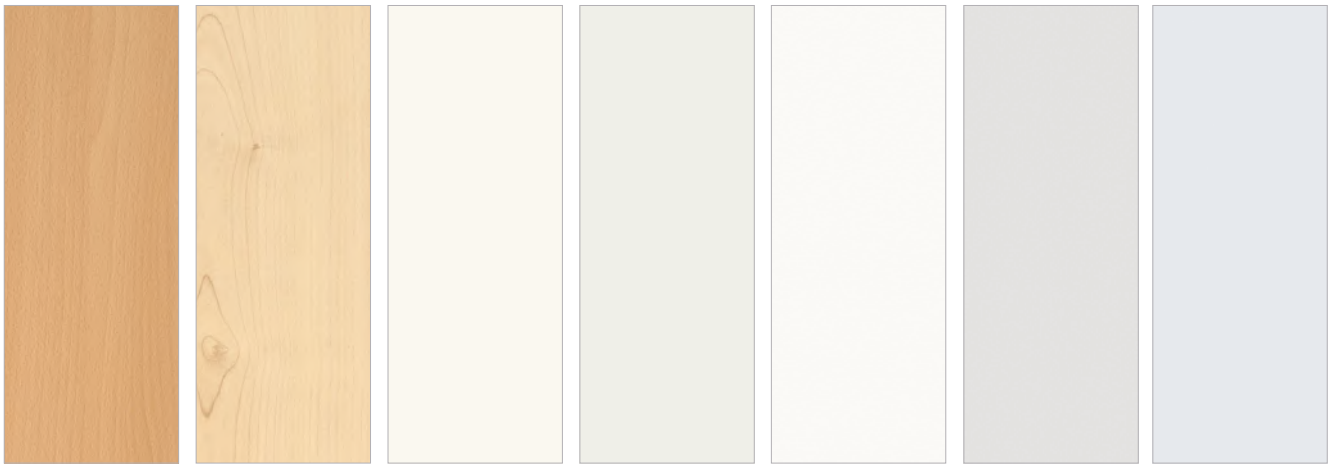

Schichtstoff Übersicht - GHK Kollektion

Laminate Overview - GHK Collection

78 | 79

Resopal

4306-60
GLOBAL BEECH

4209-60
OTTAWA MAPLE

0105-60
PEARL WHITE

0135-60
RAIN

9417-60
SNOW WHITE

0120-60
TRANSITION

9402-60
DAZZLING WHITE