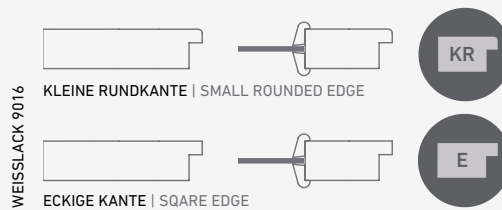

WEISSLACK 9016

Hier ist Entspannung die Norm | Relaxing is the norm here

So wird wohliche Leichtigkeit ganz selbstverständlich. | This makes comfortable airiness self-evident.