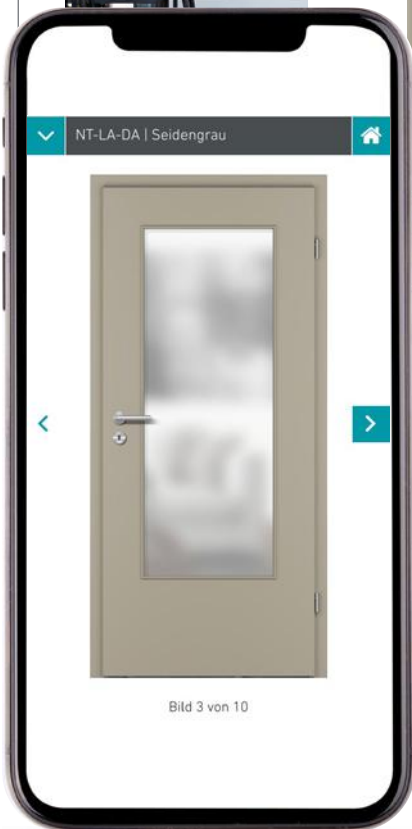

LEGENDE | LEGEND

KLEINE RUNDKANTE (KR)
SMALL ROUNDED EDGE (KR)

RUNDKANTE (R)
ROUNDED EDGE (R)

ECKIGE KANTE (E)
ANGULAR EDGE (E)

ANTI-FINGERPRINT
ANTI-FINGERPRINT

Produktvielfalt digital erleben

Experience digital product variety

Scannen Sie den QR-Code mit Ihrem Smartphone und erleben Sie das komplette Produktprogramm!
 Scan the QR code with your smartphone to see the complete product range!

1 GEWÜNSCHTE SEITE AUFSCHLAGEN OPEN REQUESTED PAGE

2 QR-CODE SCANNEN SCAN QR CODE

3 MODELL AUSWÄHLEN CHOOSE MODEL

4 PRODUKTDDETAILS ANSEHEN VIEW PRODUCT DETAILS

SLIDESHOW Produktprogramm
 SLIDESHOW Assortment of products

Türen im Dialog. Doors in dialogue.