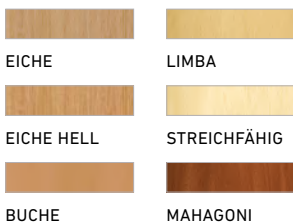

EICHE GEPLANKT DA
PLANKED OAK DA

EICHE GEPLANKT DQ
PLANKED OAK DQ

Holz ist ein Naturprodukt

Unterschied in Farbe , Struktur sowie wuchsbedingte Erscheinungen liegen in der Einmaligkeit des Materials begründet. Naturbedingte Abweichungen sind daher kein Grund zur Beanstandung, sondern ein Beweis für die Verwendung eines hochqualitativen natürlichen Werkstoffes.

LIMBA DA
LIMBA DA

STREICHFÄHIG DA
CAN BE LAQUERED DA

MACORÉ DA
MACORE DA

MAHAGONI DA
MAHAGONY DA

Zarge Eckig 50/16 mm Square architrave

Zarge Rund 60/16 mm Rounded architrave

Zarge Eckig 80/22 mm Square architrave