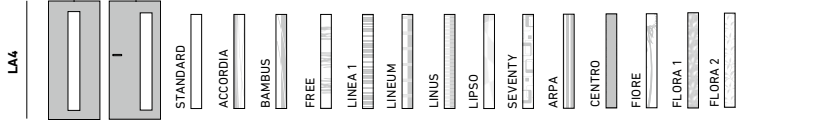

**GANZGLASTÜREN
DESIGN**

SIEBDRUCK-VEREDELUNG

LASER-VEREDELUNG

**GANZGLASTÜREN
ORNAMENT**

STANDARD-ORNAMENTGLAS

DESIGN-ORNAMENTGLAS

**LICHTAUSSCHNITTGLÄSER
LIGHT CUT-OUTS**

Glasbeispiele

STANDARD-Lichtausschnittgläser als Ornamentglas

Standard-Ornamentgläser:

- KLARGLAS
- SATINATO
- MASTERCARRÉ
- MASTERLENS
- MASTERLIGNE
- MASTERPOINT
- CHINCHILLA WEISS

Design-Ornamentgläser:

- LIGNO
- PETALI
- PANNO
- PANNO-GLOSSY
- WOOD1-DA (30.1)
- WOOD1-DQ (30.2)
- WOOD2-DA (31.1)
- WOOD2-DQ (31.2)